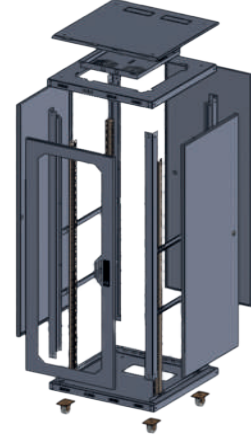

ULUSAL RACK KABİNET SİSTEMLERİ

36U 600X600 DİKİLİ TİP KABİNET

TİPİ	Dikili Tip
SAÇ KALINLIĞI (ALT-ÜST ŞASE)	1,5 mm
SAÇ KALINLIĞI (KAPILAR-ŞAPKA)	1,2 mm
İÇ DİKMELER GALVANİZ (KALINLIK)	2 mm
YÜKSEKLİK (İÇ)	1600 mm
YÜKSEKLİK (DIŞ)	1800 mm
GENİŞLİK	600 mm
DERİNLİK	600 mm
RENK	Ral 9005(Siyah) Ral 7035(Gri)
TAŞIMA KAPASİTESİ	400 kg
GÜVENLİK FONKSİYONLARI	Kilitli Ön-Arka-Yan Kapılar
ÖN KAPI	4 mm Temperli Cam

- Tamamen sökülebilir kilitli ön arka ve yan kapılar
- İstenilen aralıkta ayarlanabilir ön-arka cihaz dikmeleri
- Özel şapka tasarımı ile üst kısımdan fan bölümüne erişim
- Güçlendirilmiş alt ve üst şase
- Alt-üst şase ve şapka kısmında özel havalandırma delikleri
- Alt şasede 35x10 cm fırçalı kablo giriş yuvası
- 180 derece açılabilir havalandırma delikli ön-arka ve yan kapılar
- Her türlü 19" aksesuar ve cihaz montajına uygun

1u = 4,45 cm olarak baz alınmıştır.